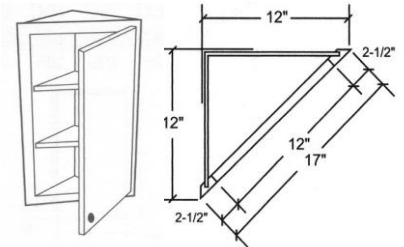

IWD 42x30x24	\$90.00
IWD 42x36x24	\$115.00
IWD 42x42x24	\$120.00

Stem Glass Holders

SKU	Price
SGH30	\$90.00
SGH36	\$99.00

Angle Wall Cabinet

SKU	PRICE
AW1230	\$105
AW1236	\$115
AW1242	\$125

Accessories & Trim